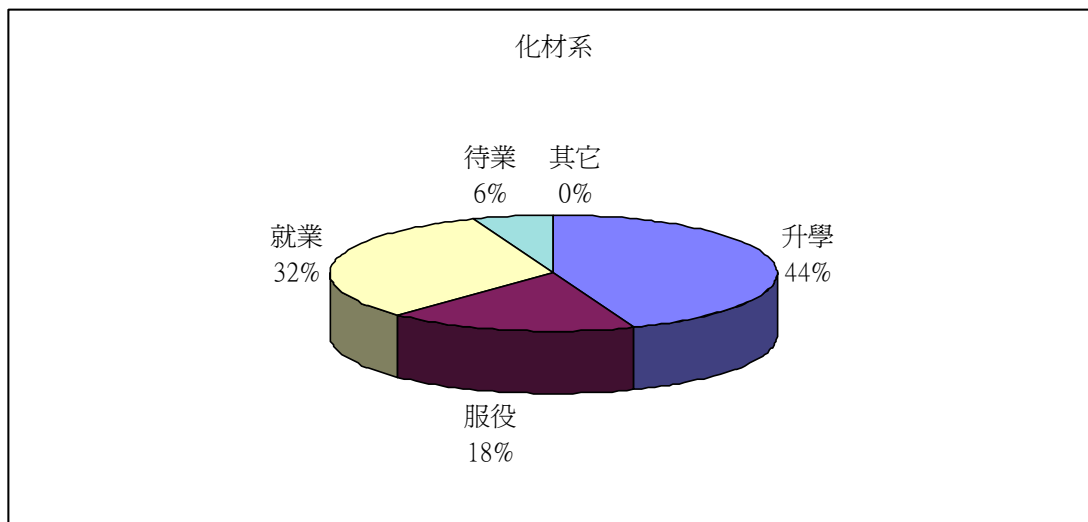

國立高雄應用科技大學

97 學年度應屆畢業生意向調查分布圖

資工系

電子系

電機系

人資系

文發系

應外系