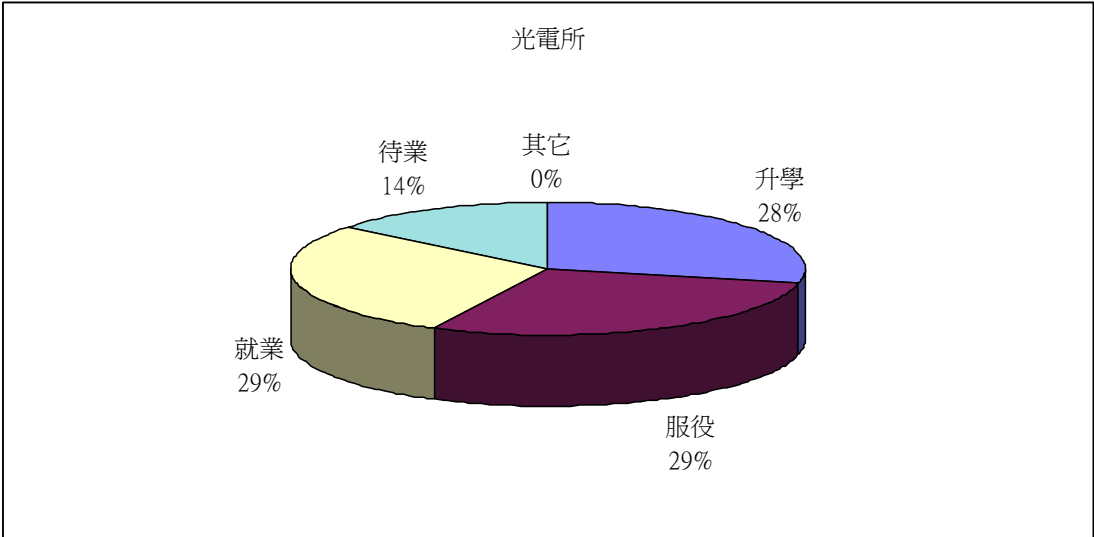

國立高雄應用科技大學

97 學年度應屆畢業生意向調查分布圖

資工系

電子系

電機系

人資系

文發系

應外系