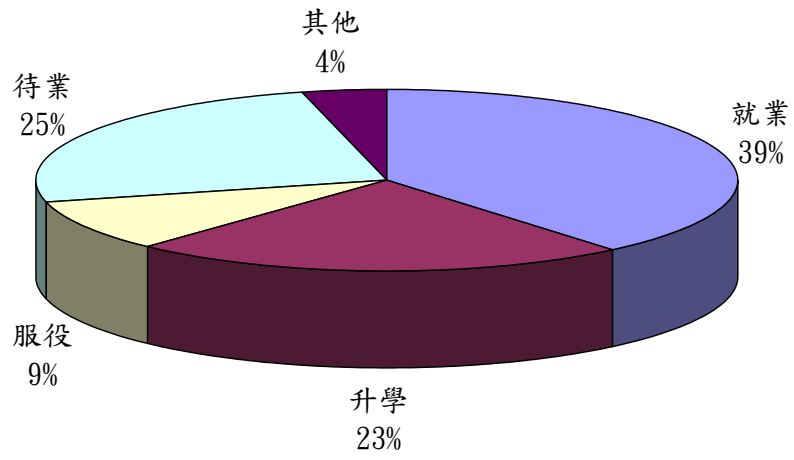

國立高雄應用科技大學

98 學年度應屆畢業生意向調查分布圖

模具系所

化材系所

工管系所

電機系所

電子系所

光電所