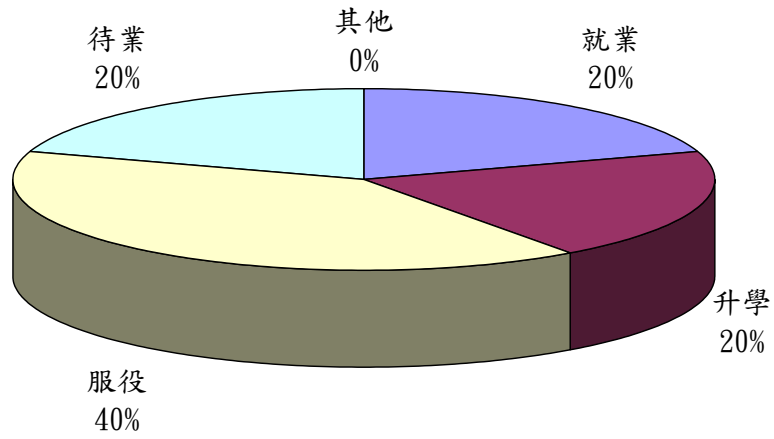

國立高雄應用科技大學

98 學年度應屆畢業生意向調查分布圖

模具系所

化材系所

工管系所

電機系所

電子系所

光電所