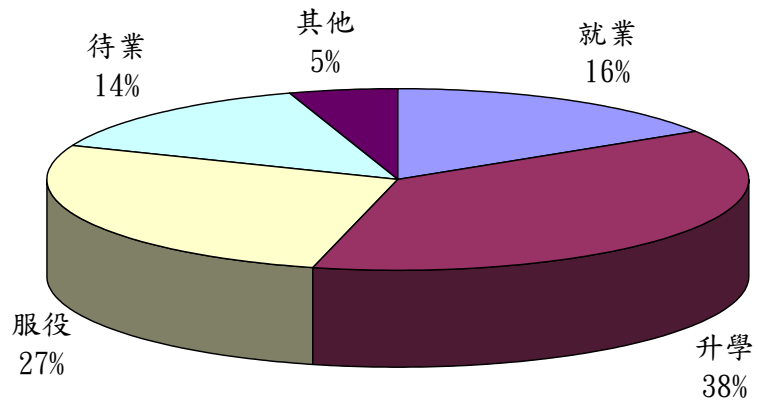

國立高雄應用科技大學

98 學年度應屆畢業生意向調查分布圖

模具系所

化材系所

工管系所

電機系所

電子系所

光電所