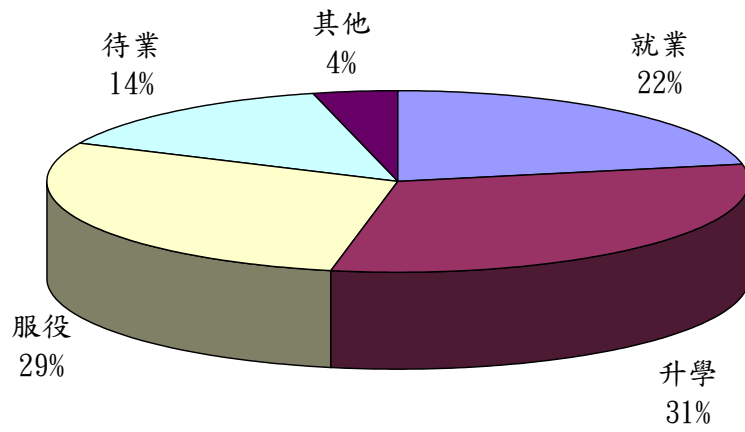

國立高雄應用科技大學

98 學年度應屆畢業生意向調查分布圖

模具系所

化材系所

工管系所

電機系所

電子系所

光電所

資工系所

金融系所

觀光系所

資管系所

企管系

國企系所

會計系

商經所