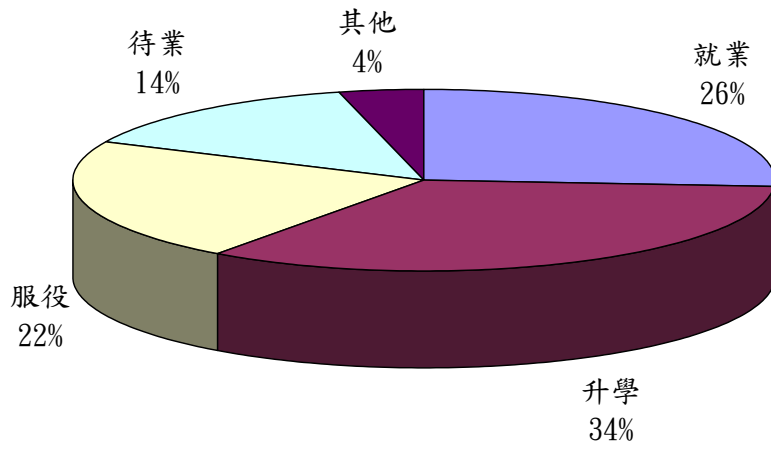

國立高雄應用科技大學

98 學年度應屆畢業生意向調查分布圖

模具系所

化材系所

工管系所

電機系所

電子系所

光電所