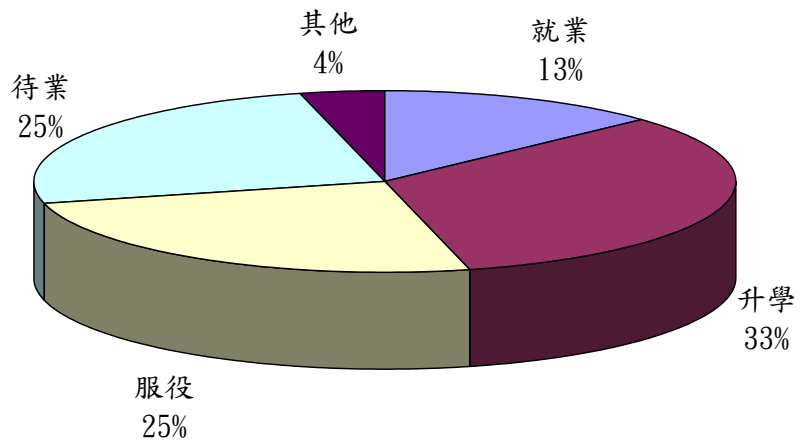

國立高雄應用科技大學

98 學年度應屆畢業生意向調查分布圖

模具系所

化材系所

工管系所

電機系所

電子系所

光電所