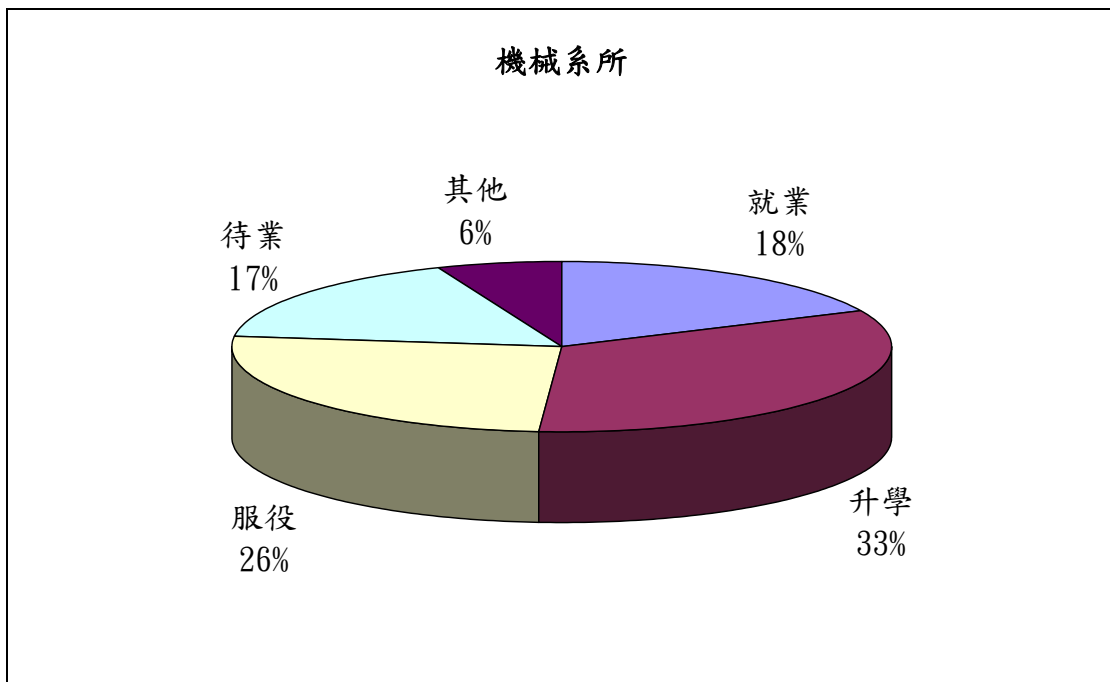

國立高雄應用科技大學

98 學年度應屆畢業生意向調查分布圖

模具系所

化材系所

工管系所

電機系所

電子系所

光電所