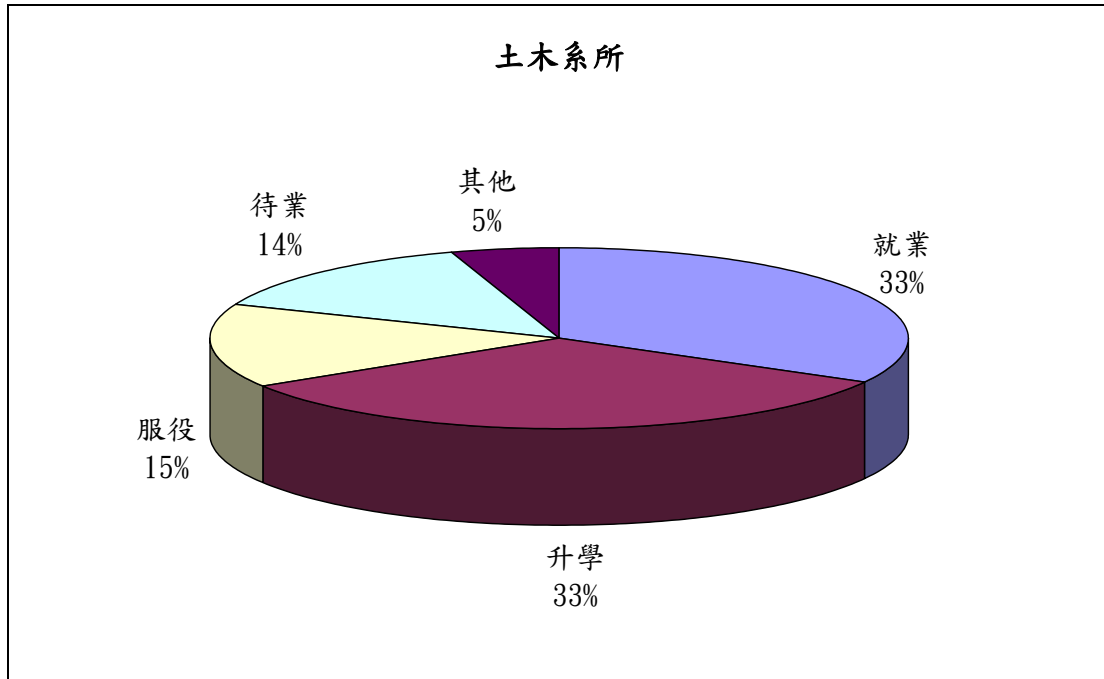

國立高雄應用科技大學

98 學年度應屆畢業生意向調查分布圖

模具系所

化材系所

工管系所

電機系所

電子系所

光電所