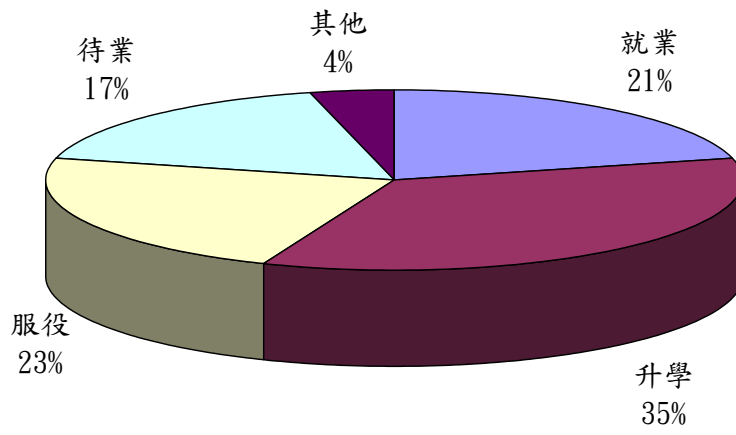

國立高雄應用科技大學

98 學年度應屆畢業生意向調查分布圖

模具系所

化材系所

工管系所

電機系所

電子系所

光電所